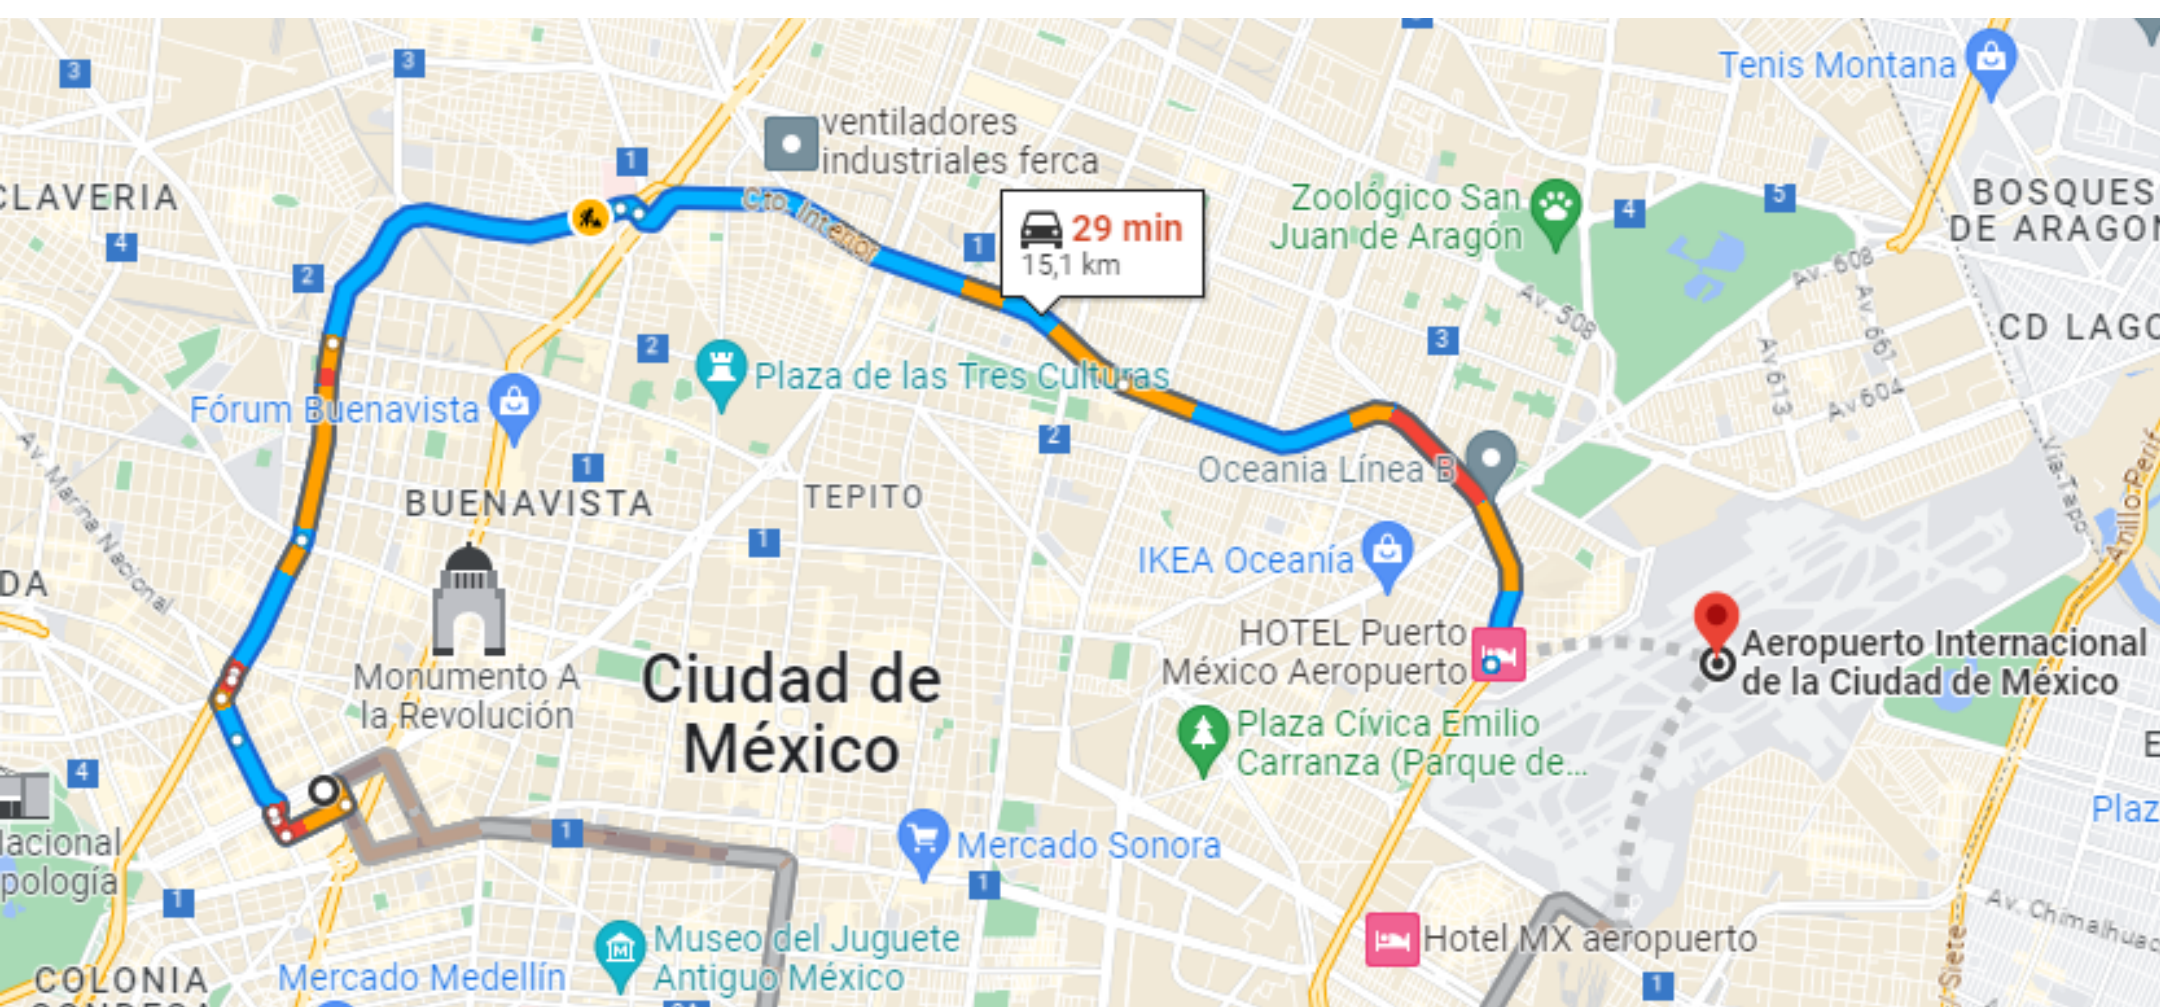

MAPA DEL AEROPUERTO AL HOTEL MARRIOTT

Consulta el mapa [aquí](#):